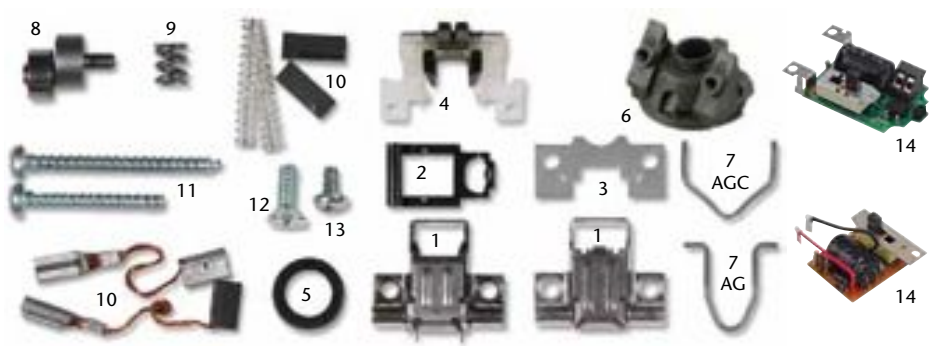

Andis® Misc. Clipper Parts		AGC	AG	AGP
1.	Hinge Assembly	ANDS63897 <b>\$7.37</b>	AND28193 <b>\$8.07</b>	ANDS63897 <b>\$7.37</b>
2.	Blade Lock	AND64537 <b>1.29</b>		AND64537 <b>1.29</b>
3.	Lock Keeper	AND64535 <b>.53</b>		
4.	Blade Drive Assembly 4x4	ANDS20651 <b>4.25</b>	ANDS20651 <b>4.25</b>	ANDS20651 <b>4.25</b>
5.	Bearing Cup	AND21068 <b>.35</b>	AND21068 <b>.35</b>	AND21068 <b>.35</b>
6.	Front Motor Frame	AND65013 <b>2.16</b>	AND27181 <b>4.26</b>	AND65013 <b>2.16</b>
7.	Hanger Bail	AND22267 <b>.40</b>	AND25018 <b>.44</b>	AND22267 <b>.40</b>
8.	Drive Cam Bearing	AND27251 <b>9.74</b>	AND27251 <b>9.74</b>	AND27251 <b>9.74</b>
9.	Hinge Spring	AND21014 <b>.37</b>		
10.	Carbon Brush	AND27847 <b>1.67 ea.</b>	AND21936 <b>4.31 Set</b>	AND27847 <b>1.67 ea.</b>
11.	Housing Screws (Front)	AND64606 <b>.31</b>	AND21048 <b>.31</b>	AND22274 <b>.37</b>
11.	Housing Screws (Rear)	AND22086 <b>.42</b>	AND21050 <b>.31</b>	AND22423 <b>.35</b>
12.	Hinge Screws	AND27861 <b>.29</b>	AND27861 <b>.29</b>	AND27863 <b>.29</b>
13.	Blade Drive Screws	AND15766 <b>.29</b>	AND15766 <b>.29</b>	AND15766 <b>.29</b>
14.	Switch 1 sp	AND22682 <b>10.89</b>	AND21366 <b>6.56</b>	
14.	Switch 2 sp	AND22681 <b>11.88</b>	AND20024 <b>14.78</b>	AND22681 <b>11.88</b>